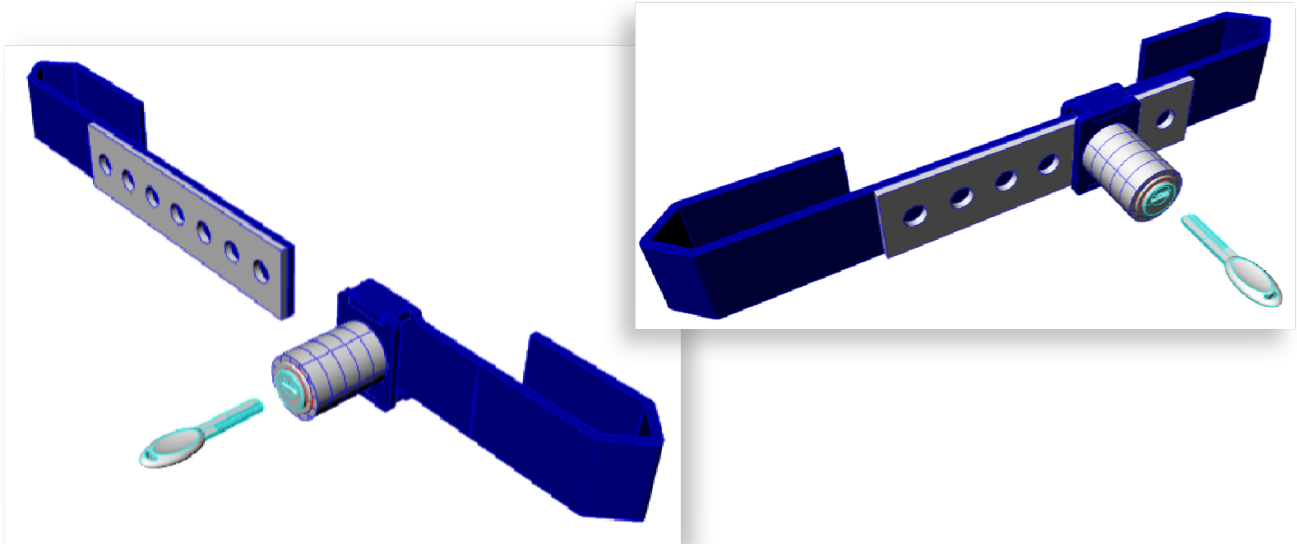

# KOMPAKT 7 - Antifurto Container e Casse Mobili

7 misure  
30cm/ 32cm/ 34cm/ 36cm/ 38cm/ 40cm/ 42cm